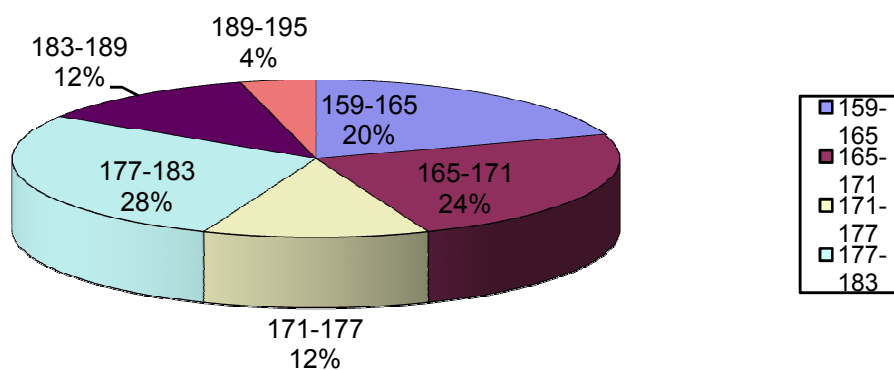

11,68

20,34782609

175

10

9

164

5

7

5

12

2

-0,39657

16

2

8,8728049

23,59887003

14

Višina dijakov v 4.b

RAZREDI	MEJE	SREDINA	FREKVENC	RELATIVNA F.	KUMULATIVNA F	DAN ROJSTVA
1.	159-165	162	5	20%	20%	9
2.	165-171	168	6	24%	44%	7
3.	171-177	174	3	12%	56%	1
4.	177-183	180	7	28%	84%	5
5.	183-189	186	3	12%	96%	3
6.	189-195	192	1	4%	100%	